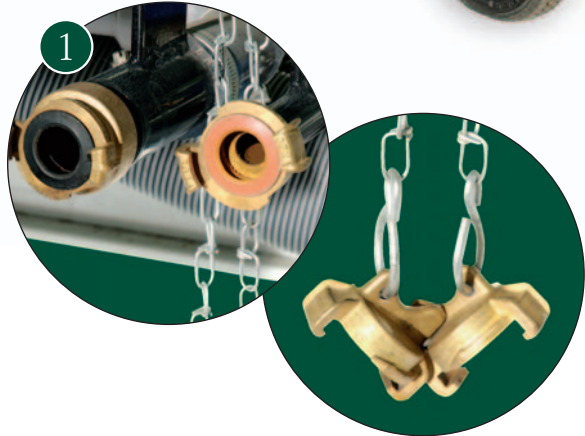

Equipment
entnehmen

Ambiente
aufbauen

Los geht's!

Bit-STOP Modell Piaggio

Wie man es auch dreht, die Besonderheiten des Modells Piaggio kommen immer voll zum Tragen. Bis in den letzten Winkel durchdachte Funktionalität auf kleinstem Raum.

SPÜLE

Spülbecken mit Wasserhahn und Drucksprühgerät. Zusätzliche Edelstahlabdeckung bei Nichtgebrauch.

FRISCH- UND ABWASSER

Frisch- und Abwasseranschlüsse (GEKA) mit Adaptern zum Anschluss an alle Wasserhähne.

SEITENWÄNDE

3 Seitenwände, die mit Gasdruckfedern aufstellbar sind, dienen mit PVC-Ecktüchern als Sonnen- und Regenschutz. Ausführung mit Aluminiumprofilen und Gummikanten.

MUSIK-CENTER

Verstärker mit DVD/CD-Player und Anschlussmöglichkeit für ein Mikrofon. 2 wetterfeste Außenlautsprecher auf dem Dach montiert. Lautstärkereglern zur direkten Ansteuerung des Musikcenters.