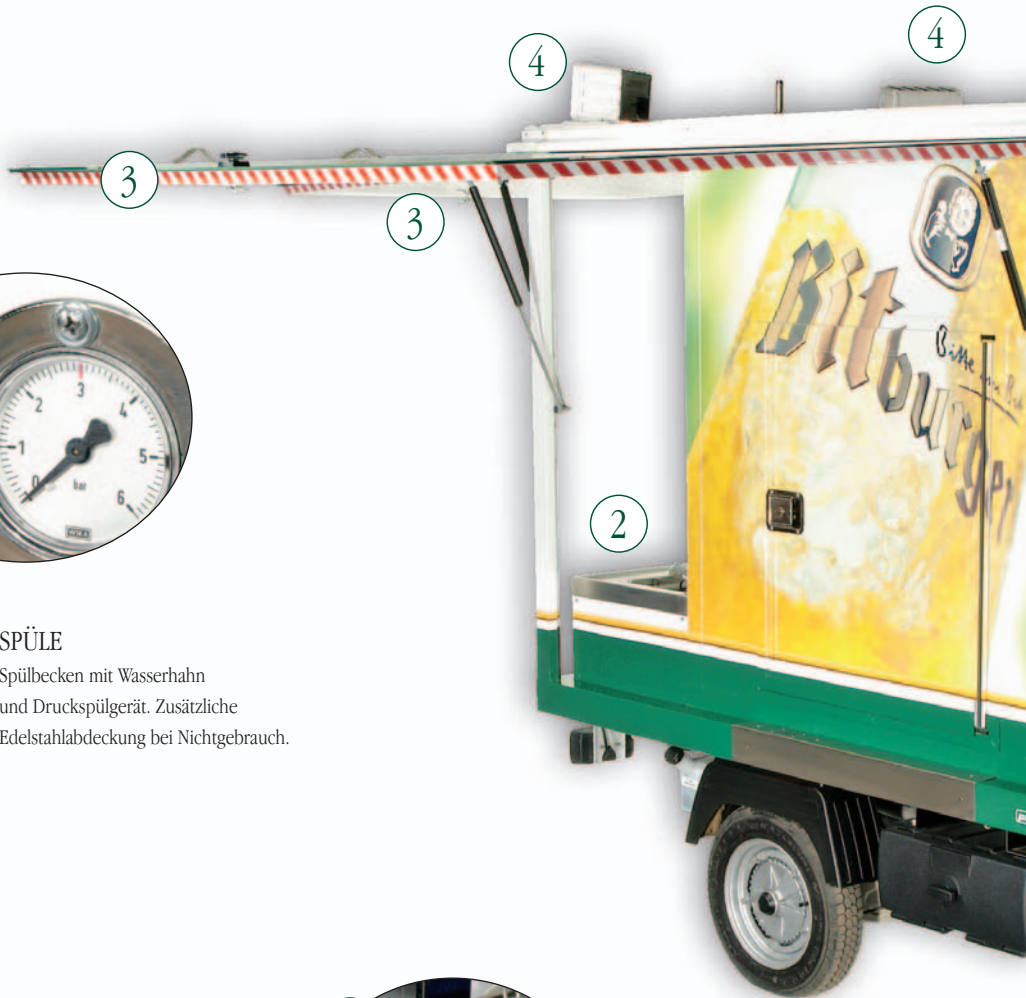

Equipment
entnehmen

Ambiente
aufbauen

Los geht's!

Bit-STOP Modell Piaggio

Wie man es auch dreht, die Besonderheiten des Modells Piaggio kommen immer voll zum Tragen. Bis in den letzten Winkel durchdachte Funktionalität auf kleinstem Raum.

SPÜLE

Spülbecken mit Wasserhahn und Drucksprühgerät. Zusätzliche Edelstahlabdeckung bei Nichtgebrauch.

FRISCH- UND ABWASSER

Frisch- und Abwasseranschlüsse (GEKA) mit Adaptern zum Anschluss an alle Wasserhähne.

SEITENWÄNDE

3 Seitenwände, die mit Gasdruckfedern aufstellbar sind, dienen mit PVC-Ecktüchern als Sonnen- und Regenschutz. Ausführung mit Aluminiumprofilen und Gummikanten.

MUSIK-CENTER

Verstärker mit DVD/CD-Player und Anschlussmöglichkeit für ein Mikrofon. 2 wetterfeste Außenlautsprecher auf dem Dach montiert. Lautstärkereglern zur direkten Ansteuerung des Musikcenters.

KÜHLMASCHINE

Kühlmaschine 230V für Standbetrieb. Kälteleistung: ca. 1.179 W bei VT -10°C.

GEKÜHLTE FLASCHENVITRINE

Kapazität: 115 x 0,33l Bitburger Longneck. Zwei höhenverstellbare Roste und Innenbeleuchtung. Isolierglastür mit Schloss.